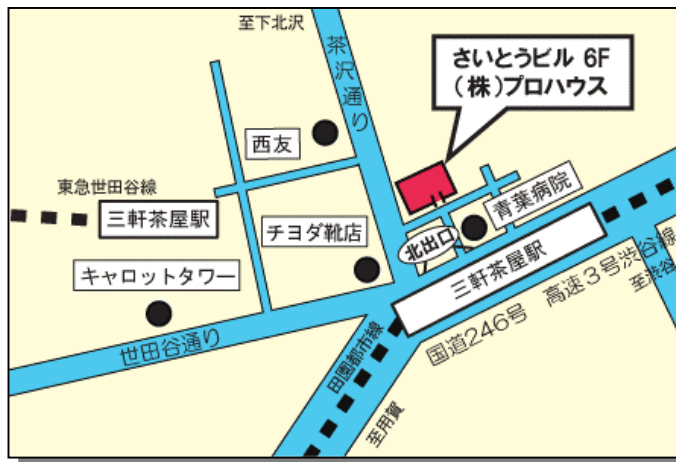

## 駅から徒歩10秒の好立地!

東京都世田谷区太子堂2-16-5 さいとうビル6F  
東急田園都市線 / 東急世田谷線 三軒茶屋駅

	使用時間帯	料金(平日)	料金(土日祭日) (平日の2割増し)
午前A	9~13	6,000	7,200
午後B	13~17	10,000	12,000
夜間C	17~21	13,000	15,600
AB	9~17	14,000	16,800
BC	13~21	21,000	25,200
ABC 全日	9~21	33,000	39,600
延長	1時間につき	2,500	3,000